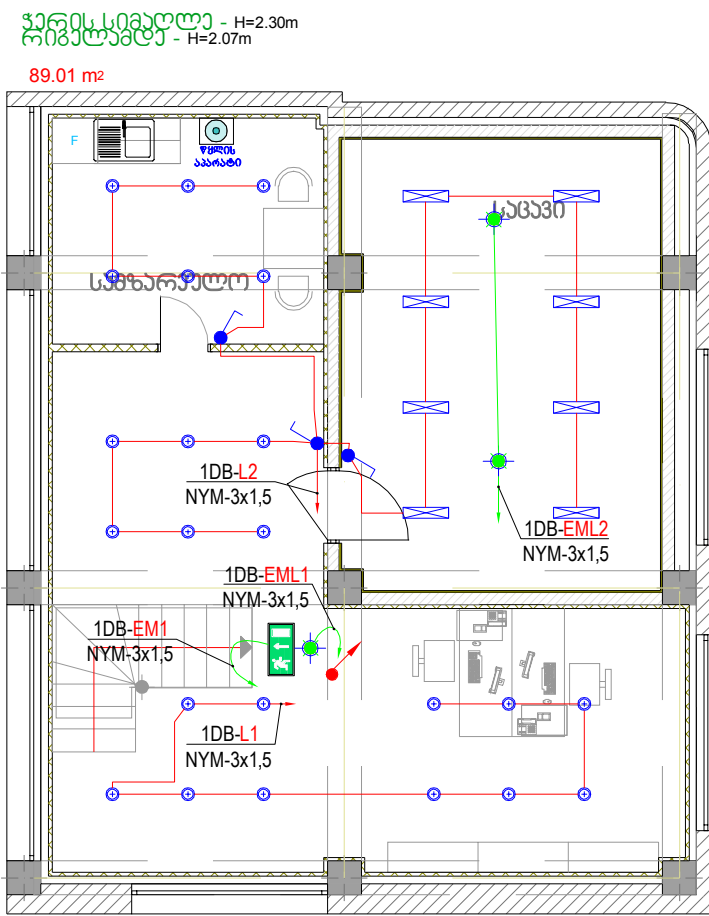

ჰარის სიმაღლე - H=2.30m
 რიგულაგლე - H=2.07m

89.01 m²

პირობითი აღნიშვნები	
	დასახელება
	ელ. გამანაწილებელი ფარი
$\frac{1DB-P7}{NYM-3x2,5}$	ჯგუფის ნომერი, კაბელის ტიპი, კვეთი
	სამტეფსელო როზეტი დამიწების კონტაქტით, 2P+E-16A
	კომპიუტერული ქსელის როზეტი 2 x RJ45
	კომპიუტერული ქსელის როზეტი 1 x RJ45
	კაბელის პირდაპირი მიყვანის წერტილი 1Ph -230 V
	კაბელის პირდაპირი მიყვანის წერტილი 3Ph - 400 V
	იატაკის როზეტების ყუთი 4ც. 2P+E-16A როზეტით და 3ც RJ45 როზეტით
	იატაკის როზეტების ყუთი 8ც. 2P+E-16A როზეტით და 4ც RJ45 როზეტით

პირობითი აღნიშვნები	
დასახელება	
	ელ. გამანაწილებელი ფარი
$\frac{1DB-P7}{NYM-3x2,5}$	ჯგუფის ნომერი, კაბელის ტიპი, კვეთი
	სამტეფსელო როზეტი დამიწების კონტაქტით, 2P+E-16A
	კომპიუტერული ქსელის როზეტი 2 x RJ45
	კომპიუტერული ქსელის როზეტი 1 x RJ45
	კაბელის პირდაპირი მიყვანის წერტილი 1Ph -230 V
	კაბელის პირდაპირი მიყვანის წერტილი 3Ph - 400 V
	იატაკის როზეტების ყუთი 4ც. 2P+E-16A როზეტით და 3ც RJ45 როზეტით
	იატაკის როზეტების ყუთი 8ც. 2P+E-16A როზეტით და 4ც RJ45 როზეტით

პირობითი აღნიშვნები	
დასახელება	
	ელ. გამანაწილებელი ფარი
	ჯგუფის ნომერი, კაბელის ტიპი, კვეთი
	1 კლავიშოანი ჩამრთველი , 10A
	2 კლავიშოანი ჩამრთველი , 10A
	კაბელის პირდაპირი მიყვანის წერტილი 1Ph -230 V
	LED სანათი 2260 მმ
	LED სანათი 1700 მმ
	LED სანათი 600 მმ 9W, IP65
	LED სანათი 860 მმ
	წერტილოვანი LED სანათი 10W
	ბრა
	კედლის სანათი
	ავარიული განათების LED სანათი 3W ინტეგრირებული აკუმულატორით
	გამწოვი ვენტილატორი
	ქალი
	ავარიული სანათი საევაკუაციო ნიშნით ინტეგრირებული აკუმულატორით
	ავარიული სანათი საევაკუაციო ნიშნით ინტეგრირებული აკუმულატორით
	ავარიული სანათი საევაკუაციო ნიშნით ინტეგრირებული აკუმულატორით