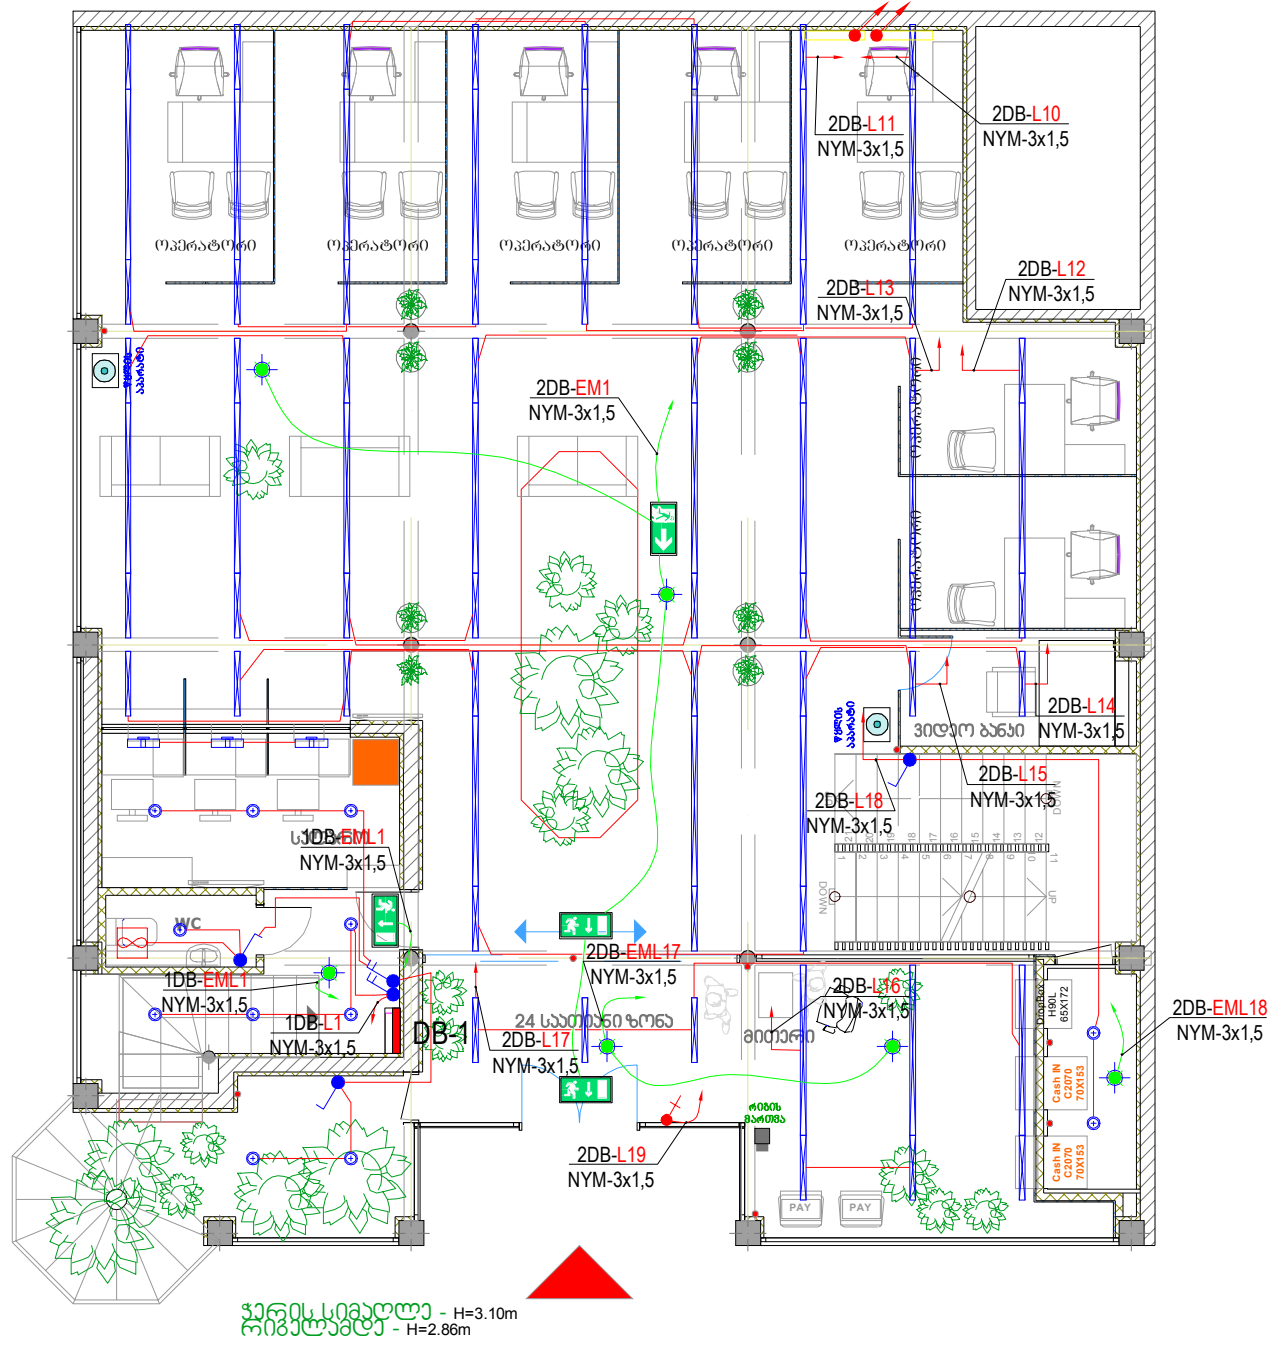

213.26 m²

პირობითი აღნიშვნები	
დასახელება	
	ელ. გამანაწილებელი ფარი
	ჯგუფის ნომერი, კაბელის ტიპი, კვეთი
	1 კლავიშოანი ჩამრთველი, 10A
	2 კლავიშოანი ჩამრთველი, 10A
	კაბელის პირდაპირი მიყვანის წერტილი 1Ph -230 V
	LED სანათი 2260 მმ
	LED სანათი 1700 მმ
	LED სანათი 600 მმ 9W, IP65
	LED სანათი 860 მმ
	წერტილოვანი LED სანათი 10W
	ბრა
	კედლის სანათი
	ავარიული განათების LED სანათი 3W ინტეგრირებული აკუმულატორით
	გამწოვი ვენტილატორი
	ქალი
	ავარიული სანათი საევაკუაციო ნიშნით ინტეგრირებული აკუმულატორით
	ავარიული სანათი საევაკუაციო ნიშნით ინტეგრირებული აკუმულატორით
	ავარიული სანათი საევაკუაციო ნიშნით ინტეგრირებული აკუმულატორით