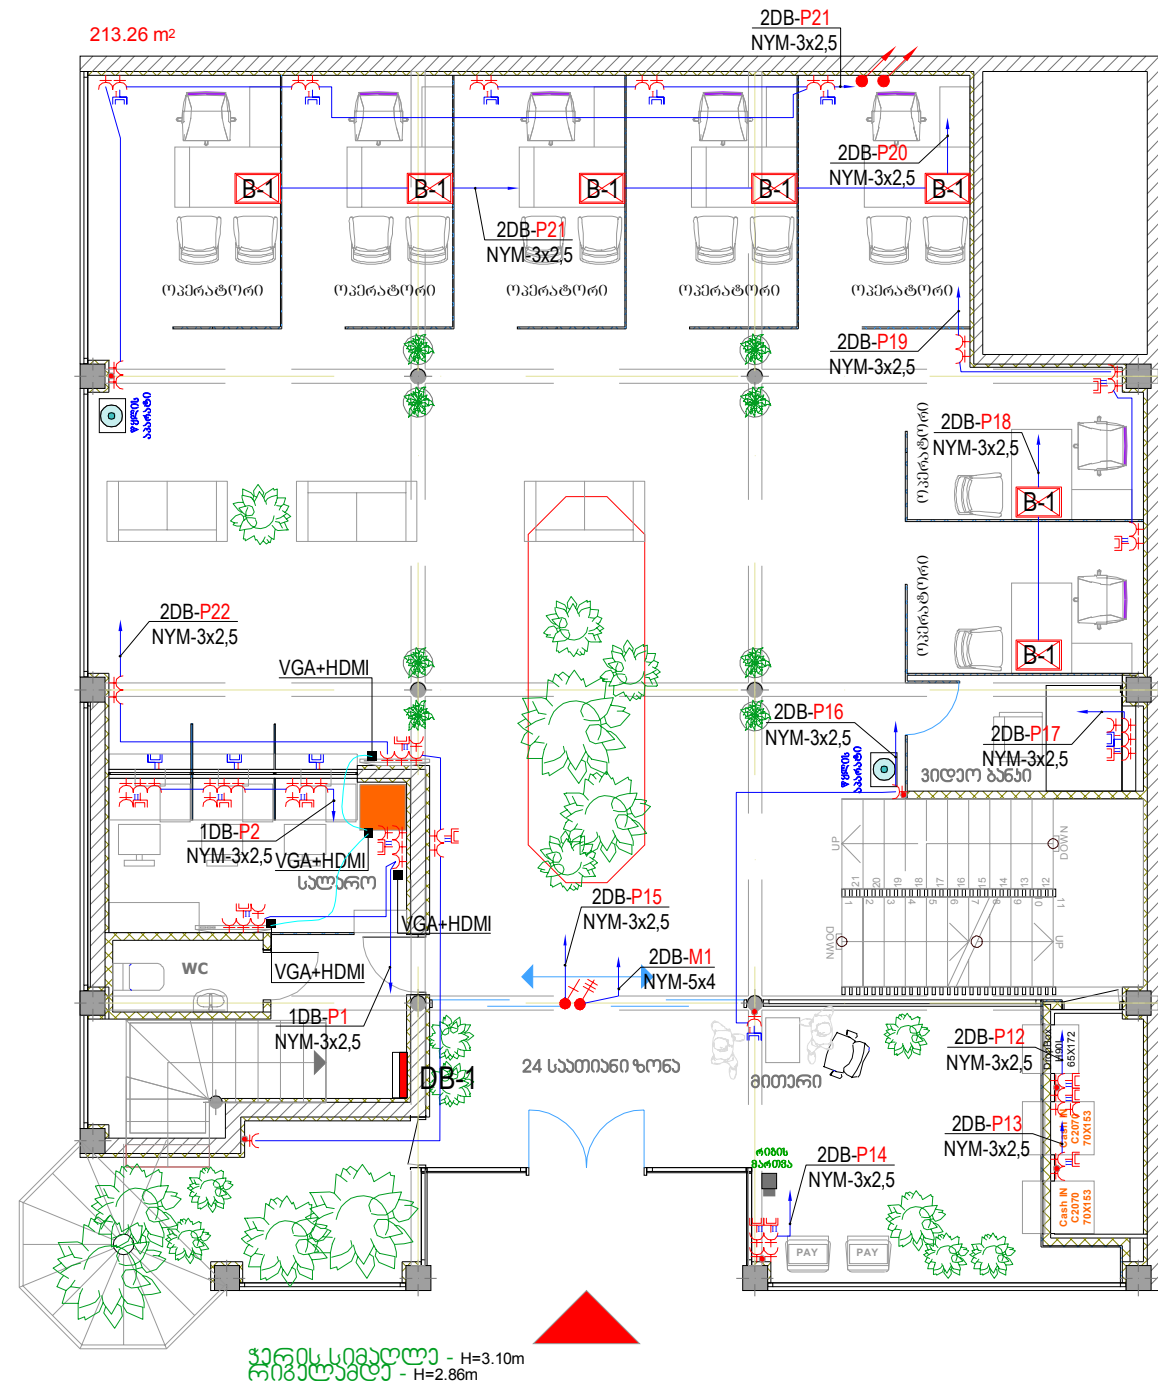

ჰარის სიმაღლე - H=2.30m
 რიგულაგლე - H=2.07m

89.01 m²

პირობითი აღნიშვნები	
	დასახელება
	ელ. გამანაწილებელი ფარი
$\frac{1DB-P7}{NYM-3x2,5}$	ჯგუფის ნომერი, კაბელის ტიპი, კვეთი
	სამტეფსელო როზეტი დამიწების კონტაქტით, 2P+E-16A
	კომპიუტერული ქსელის როზეტი 2 x RJ45
	კომპიუტერული ქსელის როზეტი 1 x RJ45
	კაბელის პირდაპირი მიყვანის წერტილი 1Ph -230 V
	კაბელის პირდაპირი მიყვანის წერტილი 3Ph - 400 V
	იატაკის როზეტების ყუთი 4ც. 2P+E-16A როზეტით და 3ც RJ45 როზეტით
	იატაკის როზეტების ყუთი 8ც. 2P+E-16A როზეტით და 4ც RJ45 როზეტით

პირობითი აღნიშვნები	
დასახელება	
	ელ. გამანაწილებელი ფარი
$\frac{1DB-P7}{NYM-3x2,5}$	ჯგუფის ნომერი, კაბელის ტიპი, კვეთი
	სამტეფსელო როზეტი დამიწების კონტაქტით, 2P+E-16A
	კომპიუტერული ქსელის როზეტი 2 x RJ45
	კომპიუტერული ქსელის როზეტი 1 x RJ45
	კაბელის პირდაპირი მიყვანის წერტილი 1Ph -230 V
	კაბელის პირდაპირი მიყვანის წერტილი 3Ph - 400 V
	იატაკის როზეტების ყუთი 4ც. 2P+E-16A როზეტით და 3ც RJ45 როზეტით
	იატაკის როზეტების ყუთი 8ც. 2P+E-16A როზეტით და 4ც RJ45 როზეტით

პირობითი აღნიშვნები	
დასახელება	
	ელ. გამანაწილებელი ფარი
	ჯგუფის ნომერი, კაბელის ტიპი, კვეთი
	1 კლავიშოანი ჩამრთველი , 10A
	2 კლავიშოანი ჩამრთველი , 10A
	კაბელის პირდაპირი მიყვანის წერტილი 1Ph -230 V
	LED სანათი 2260 მმ
	LED სანათი 1700 მმ
	LED სანათი 600 მმ 9W, IP65
	LED სანათი 860 მმ
	წერტილოვანი LED სანათი 10W
	ბრა
	კედლის სანათი
	ავარიული განათების LED სანათი 3W ინტეგრირებული აკუმულატორით
	გამწოვი ვენტილატორი
	ქალი
	ავარიული სანათი საევაკუაციო ნიშნით ინტეგრირებული აკუმულატორით
	ავარიული სანათი საევაკუაციო ნიშნით ინტეგრირებული აკუმულატორით
	ავარიული სანათი საევაკუაციო ნიშნით ინტეგრირებული აკუმულატორით