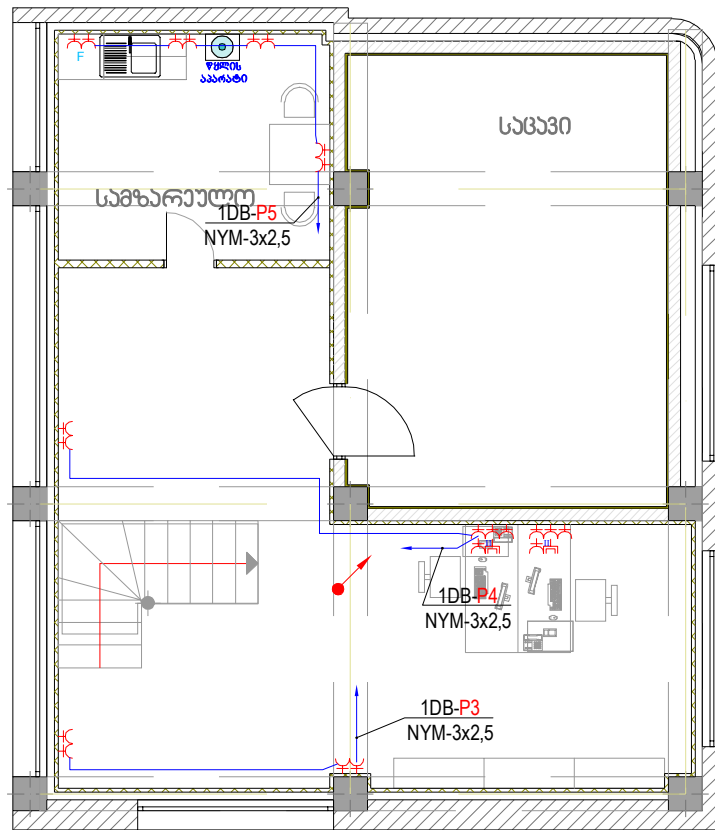

ჰარის სიმაღლე - H=2.30m
 რიგულაგლე - H=2.07m

89.01 m²

პირობითი აღნიშვნები	
	დასახელება
	ელ. გამანაწილებელი ფარი
$\frac{1DB-P7}{NYM-3x2,5}$	ჯგუფის ნომერი, კაბელის ტიპი, კვეთი
	სამტეფსელო როზეტი დამიწების კონტაქტით, 2P+E-16A
	კომპიუტერული ქსელის როზეტი 2 x RJ45
	კომპიუტერული ქსელის როზეტი 1 x RJ45
	კაბელის პირდაპირი მიყვანის წერტილი 1Ph -230 V
	კაბელის პირდაპირი მიყვანის წერტილი 3Ph - 400 V
	იატაკის როზეტების ყუთი 4ც. 2P+E-16A როზეტით და 3ც RJ45 როზეტით
	იატაკის როზეტების ყუთი 8ც. 2P+E-16A როზეტით და 4ც RJ45 როზეტით

პირობითი აღნიშვნები	
დასახელება	
	ელ. გამანაწილებელი ფარი
$\frac{1DB-P7}{NYM-3x2,5}$	ჯგუფის ნომერი, კაბელის ტიპი, კვეთი
	სამტეფსელო როზეტი დამიწების კონტაქტით, 2P+E-16A
	კომპიუტერული ქსელის როზეტი 2 x RJ45
	კომპიუტერული ქსელის როზეტი 1 x RJ45
	კაბელის პირდაპირი მიყვანის წერტილი 1Ph -230 V
	კაბელის პირდაპირი მიყვანის წერტილი 3Ph - 400 V
	იატაკის როზეტების ყუთი 4ც. 2P+E-16A როზეტით და 3ც RJ45 როზეტით
	იატაკის როზეტების ყუთი 8ც. 2P+E-16A როზეტით და 4ც RJ45 როზეტით

პირობითი აღნიშვნები	
დასახელება	
	ელ. გამანაწილებელი ფარი
	ჯგუფის ნომერი, კაბელის ტიპი, კვეთი
	1 კლავიშოანი ჩამრთველი , 10A
	2 კლავიშოანი ჩამრთველი , 10A
	კაბელის პირდაპირი მიყვანის წერტილი 1Ph -230 V
	LED სანათი 2260 მმ
	LED სანათი 1700 მმ
	LED სანათი 600 მმ 9W, IP65
	LED სანათი 860 მმ
	წერტილოვანი LED სანათი 10W
	ბრა
	კედლის სანათი
	ავარიული განათების LED სანათი 3W ინტეგრირებული აკუმულატორით
	გამწოვი ვენტილატორი
	ქალი
	ავარიული სანათი საევაკუაციო ნიშნით ინტეგრირებული აკუმულატორით
	ავარიული სანათი საევაკუაციო ნიშნით ინტეგრირებული აკუმულატორით
	ავარიული სანათი საევაკუაციო ნიშნით ინტეგრირებული აკუმულატორით