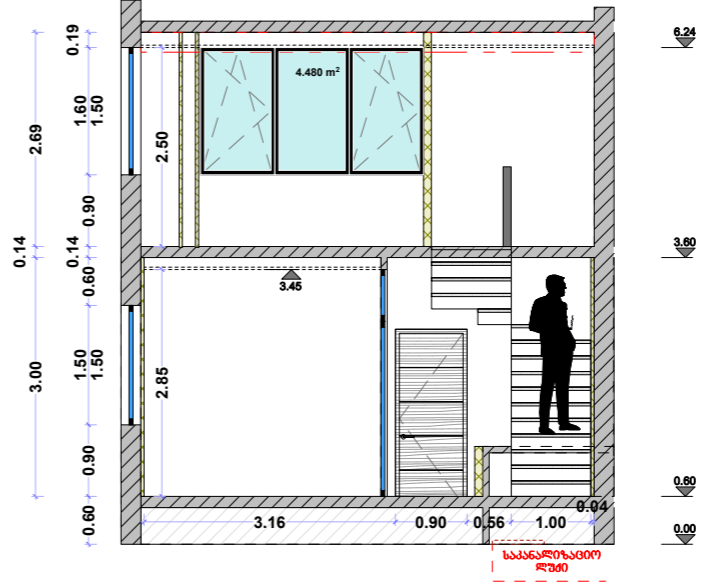

საბურთალოს ვილიალი
ვაჟა-ფშაველას N21
პრემიუმ ბანკირის ოთახის მოწყობა

I სართულის გეგმა
სვეჯის განლაგებით

24 საათიანი ზონის დამატება

მ. 1:100

I სართული

II სართული

ჭრილი

კედლებზე ხმის იზოლაციის მონწყობა
პრემიუმ ზონის ყაველი აპარატი
დასურულ კარადგები
კოფინის მოწყობა 5.504 მ²
დასამუშაოებელი ალუმინის ვიტრაჟი.
მინის დასურვა სტიკერით

გითითებულ ადგილზე
დამონტაჟდეს ალუმინის ვიტრაჟი
ორფრთიანი კარით