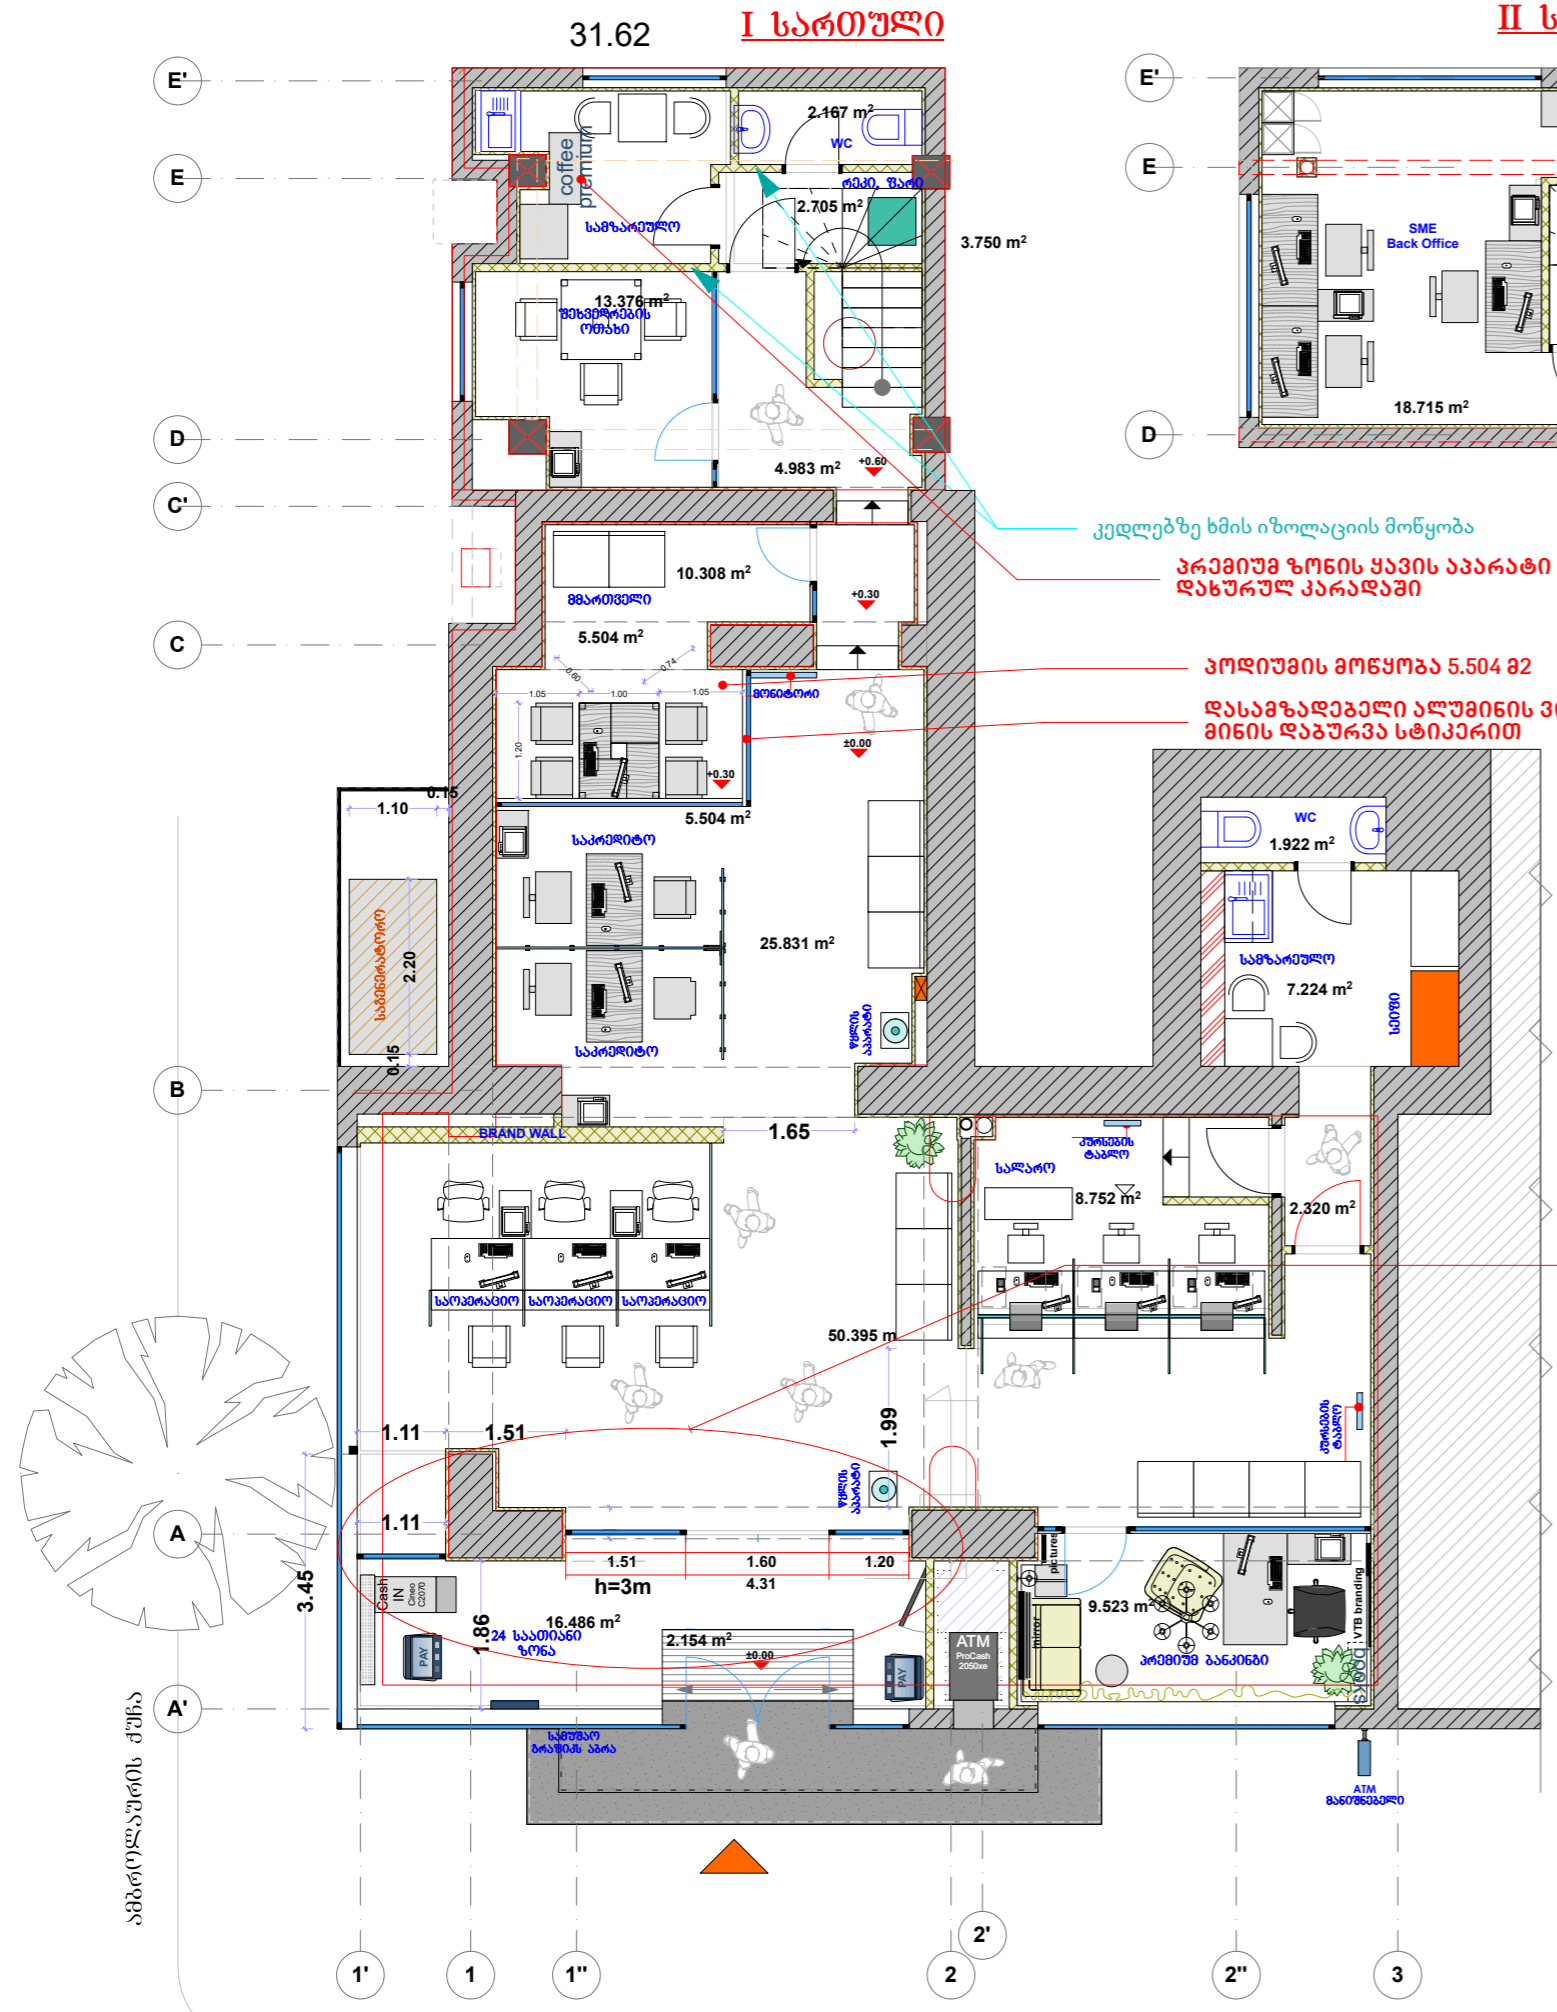

საბურთალოს ვილიალი
ვაჟა-ფშაველას N21
პრემიუმ ბანკირის ოთახის მოწყობა

I სართულის გეგმა
სვეჯის განლაგებით

24 საათიანი ზონის დამატება

მ. 1:100

I სართული

II სართული

ჭრილი

კედლებზე ხმის იზოლაციის მონწყობა
პრემიუმ ზონის ყაველი აპარატი
დასურულ კარადგები
კოფინის მოწყობა 5.504 მ²
დასამუშაოებელი ალუმინის ვიტრაჟი.
მინის დასურვა სტიკერით

გითითებულ ადგილზე
დამონტაჟდეს ალუმინის ვიტრაჟი
ორფრთიანი კარით